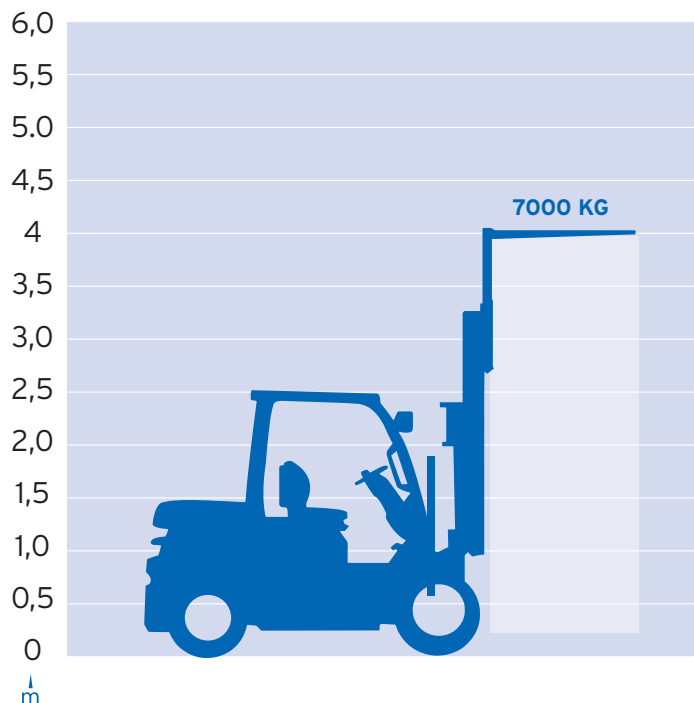

GABELSTAPLER

# 7 t Diesel

|                      |                |
|----------------------|----------------|
| ARBEITSHÖHE          | 4,00 m         |
| SEITLICHE REICHWEITE | (keine Angabe) |
| MAX. STANDHÖHE       | (keine Angabe) |
| SCHWENKBEREICH       | (keine Angabe) |
| FAHRZEUGLÄNGE        | 3,60 m         |
| FAHRZEUGHÖHE         | 2,52 m         |
| FAHRZEUGBREITE       | 1,96 m         |
| KORBGRÖSSE           | (entfällt)     |
| MAX. TRAGKRAFT       | 7000 kg        |
| EIGENGEWICHT         | 9530 kg        |
| ABSTÜTZUNG           | Nein           |
| EINSEITIG ABGESTÜTZT | (entfällt)     |
| MIN. ABSTÜTZBREITE   | (entfällt)     |
| ANTRIEB/FAHRANTRIEB  | Diesel         |