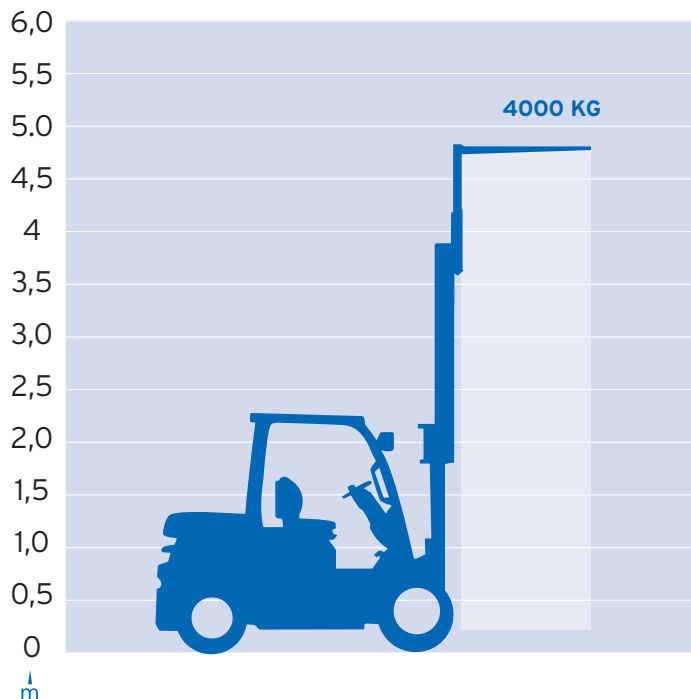

Weitere Arbeitsbühnen von Hofmann:

- Anhängerbühnen
- LKW-Bühnen
- Gelenkteleskopbühnen
- Teleskopbühnen
- Scherenbühnen
- Spezialbühnen

**Fragen Sie uns.
Wir beraten Sie gerne!**

Hofmann Kran-Vermietung GmbH & Co. KG

Frankfurter Weg 31
33106 Paderborn
Telefon: +49(0) 52 51 / 87975-0
Telefax: +49(0) 52 51 / 87975-22
E-Mail: info@hofmann-autokrane.de
Web: www.hofmann-autokrane.de