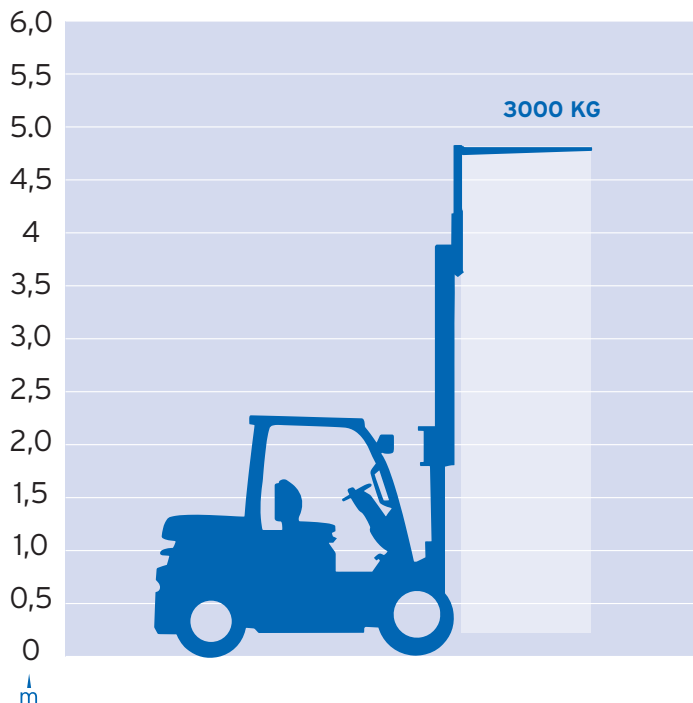

Weitere Arbeitsbühnen von Hofmann:

- Anhängerbühnen
- LKW-Bühnen
- Gelenkteleskopbühnen
- Teleskopbühnen
- Scherenbühnen
- Spezialbühnen

**Fragen Sie uns.
Wir beraten Sie gerne!**

Hofmann Kran-Vermietung GmbH & Co. KG

Frankfurter Weg 31
33106 Paderborn
Telefon: +49(0) 52 51 / 87975-0
Telefax: +49(0) 52 51 / 87975-22
E-Mail: info@hofmann-autokrane.de
Web: www.hofmann-autokrane.de