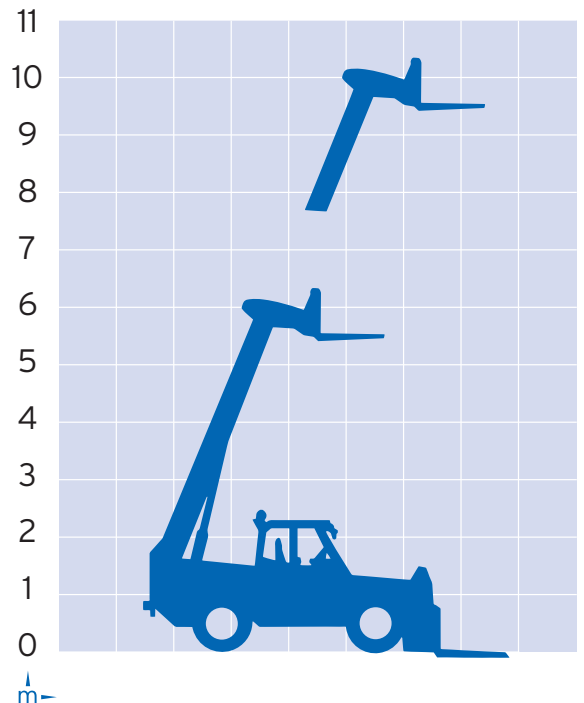

TELESTAPLER

7 t

H *heben + transportieren*
HOFMANN

ARBEITSHÖHE	9,55 m
SEITLICHE REICHWEITE	(entfällt)
MAX. STANDHÖHE	9,25 m
SCHWENKBEREICH	(keine Angabe)
FAHRZEUGLÄNGE	5,35 m
FAHRZEUGHÖHE	2,44 m
FAHRZEUGBREITE	2,24 m
KORBGRÖSSE	(entfällt)
MAX. TRAGKRAFT	7200 kg
EIGENGEWICHT	10500 kg
ABSTÜTZUNG	Ja
EINSEITIG ABGESTÜTZT	(keine Angabe)
MIN. ABSTÜTZBREITE	(keine Angabe)
ANTRIEB/FAHRANTRIEB	Diesel

Alle Angaben ohne Gewähr. Daten sind ca. Angaben laut Hersteller.

Weitere Arbeitsbühnen von Hofmann:

- ▶ Anhängerbühnen
- ▶ LKW-Bühnen
- ▶ Gelenkteleskopbühnen
- ▶ Teleskopbühnen
- ▶ Scherenbühnen
- ▶ Spezialbühnen