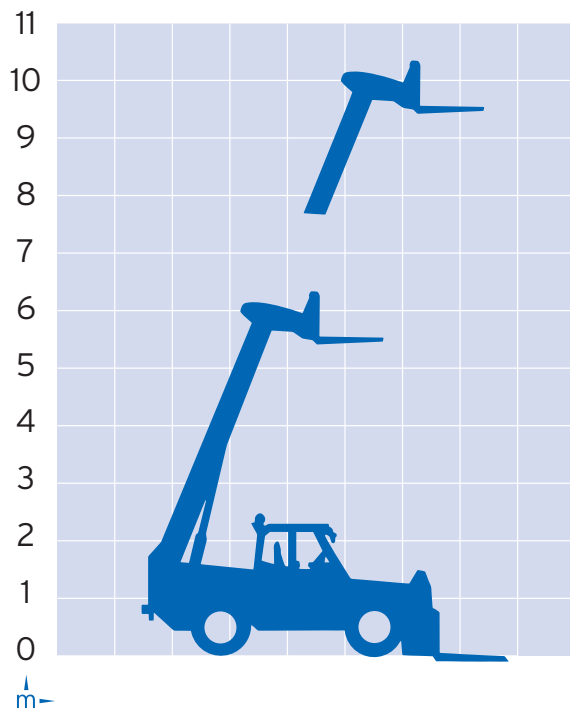

Weitere Arbeitsbühnen von Hofmann:

- Anhängerbühnen
- LKW-Bühnen
- Gelenkteleskopbühnen
- Teleskopbühnen
- Scherenbühnen
- Spezialbühnen

**Fragen Sie uns.
Wir beraten Sie gerne!**

Hofmann Kran-Vermietung GmbH & Co. KG

Frankfurter Weg 31
33106 Paderborn
Telefon: +49(0) 52 51 / 87975-0
Telefax: +49(0) 52 51 / 87975-22
E-Mail: info@hofmann-autokrane.de
Web: www.hofmann-autokrane.de