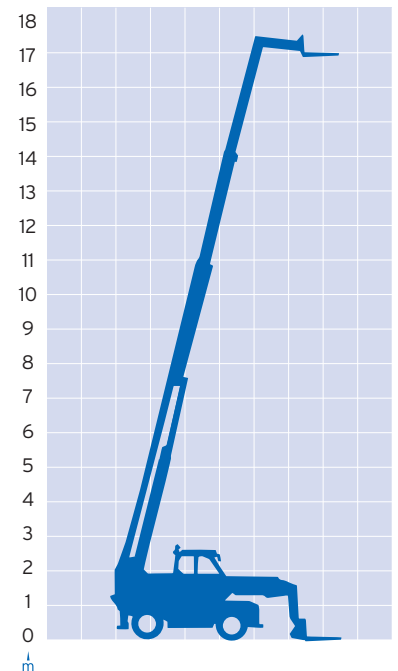

TELESTAPLER

4 t

**H** *heben + transportieren*  
**HOFMANN**

ARBEITSHÖHE	17,00 m
SEITLICHE REICHWEITE	(keine Angabe)
MAX. STANDHÖHE	16,50 m
SCHWENKBEREICH	(keine Angabe)
FAHRZEUGLÄNGE	5,80 m
FAHRZEUGHÖHE	2,51 m
FAHRZEUGBREITE	2,40 m abgestützt: ca. 2,60 m
KORBGRÖSSE	(entfällt)
MAX. TRAGKRAFT	4000 kg
EIGENGEWICHT	10400 kg
ABSTÜTZUNG	Ja
EINSEITIG ABGESTÜTZT	(keine Angabe)
MIN. ABSTÜTZBREITE	(keine Angabe)
ANTRIEB/FAHRANTRIEB	Diesel