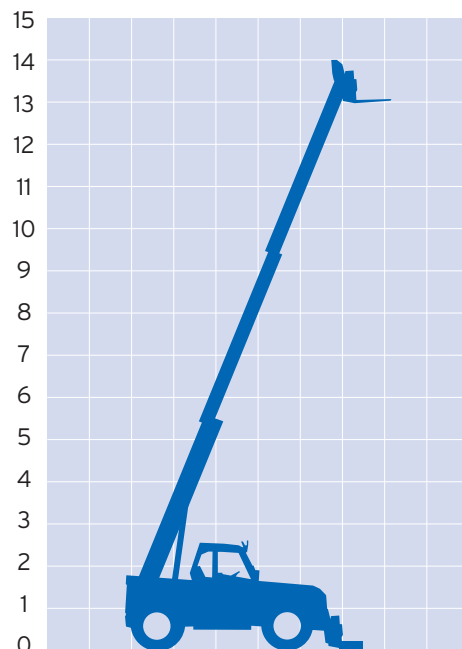

Weitere Arbeitsbühnen von Hofmann:

- Anhängerbühnen
- LKW-Bühnen
- Gelenkteleskopbühnen
- Teleskopbühnen
- Scherenbühnen
- Spezialbühnen

**Fragen Sie uns.
Wir beraten Sie gerne!**

Hofmann Kran-Vermietung GmbH & Co. KG

Frankfurter Weg 31
33106 Paderborn
Telefon: +49 5251 87 97 5-0
Telefax: +49 5251 87 97 5-22
E-Mail: info@hofmann-autokrane.de
Web: www.hofmann-autokrane.de