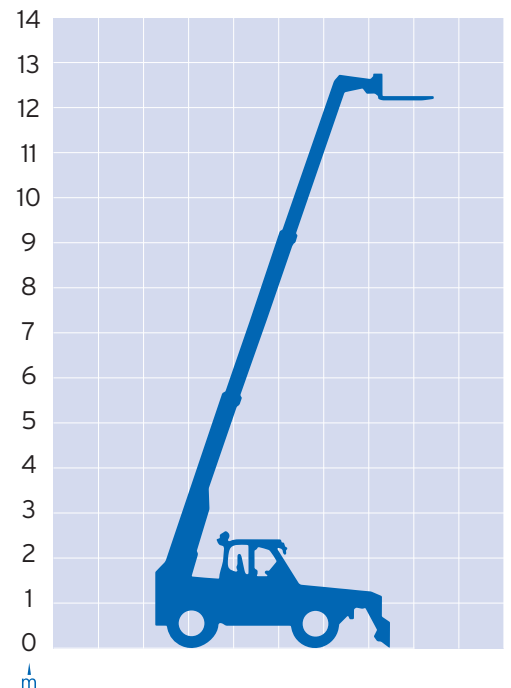

TELESTAPLER

3,8 t

heben + transportieren  
**HOFMANN**

ARBEITSHÖHE	12,60 m
SEITLICHE REICHWEITE	12,75 m
MAX. STANDHÖHE	12,75
SCHWENKBEREICH	(keine Angabe)
FAHRZEUGLÄNGE	5,24 m
FAHRZEUGHÖHE	2,44 m
FAHRZEUGBREITE	2,22 m abgestützt: ca. 2,45 m
KORBGRÖSSE	(entfällt)
MAX. TRAGKRAFT	3800 kg
EIGENGEWICHT	8650 kg
ABSTÜTZUNG	Ja
EINSEITIG ABGESTÜTZT	(keine Angabe)
MIN. ABSTÜTZBREITE	(keine Angabe)
ANTRIEB/FAHRANTRIEB	Diesel