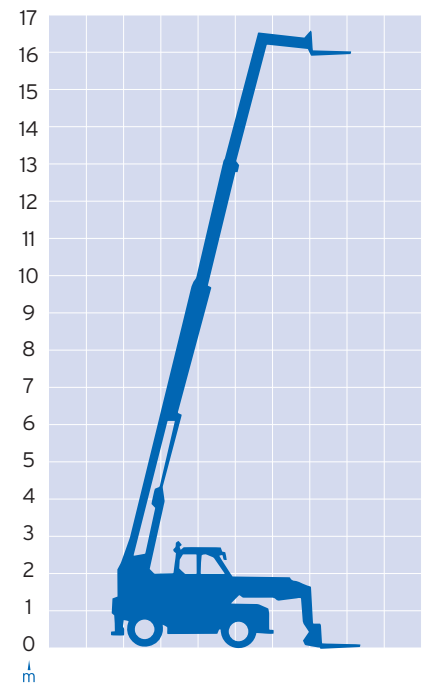

Weitere Arbeitsbühnen von Hofmann:

- Anhängerbühnen
- LKW-Bühnen
- Gelenkteleskopbühnen
- Teleskopbühnen
- Scherenbühnen
- Spezialbühnen

**Fragen Sie uns.
Wir beraten Sie gerne!**

Hofmann Kran-Vermietung GmbH & Co. KG

Frankfurter Weg 31
33106 Paderborn
Telefon: +49(0) 52 51 / 87975-0
Telefax: +49(0) 52 51 / 87975-22
E-Mail: info@hofmann-autokrane.de
Web: www.hofmann-autokrane.de