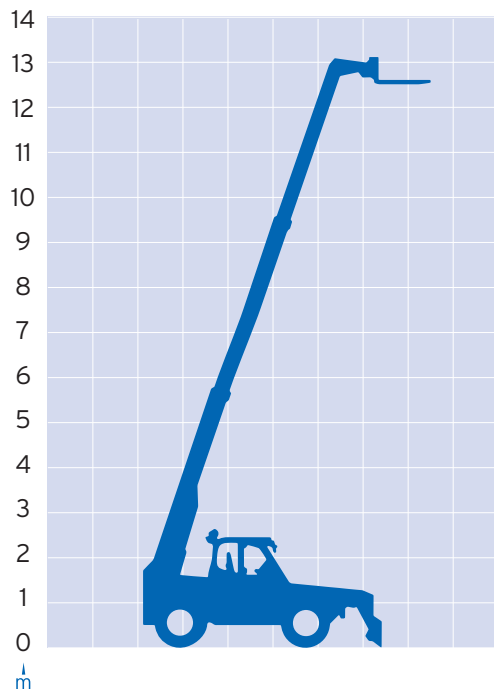

TELESTAPLER

3,5 t

heben + transportieren  
**HOFMANN**

ARBEITSHÖHE	12,37 m
SEITLICHE REICHWEITE	(keine Angabe)
MAX. STANDHÖHE	12,10 m
SCHWENKBEREICH	(keine Angabe)
FAHRZEUGLÄNGE	5,05 m
FAHRZEUGHÖHE	2,44 m
FAHRZEUGBREITE	2,22 m abgestützt: ca. 2,45 m
KORBGRÖSSE	(entfällt)
MAX. TRAGKRAFT	3500 kg
EIGENGEWICHT	8820 kg
ABSTÜTZUNG	Ja
EINSEITIG ABGESTÜTZT	(keine Angabe)
MIN. ABSTÜTZBREITE	(keine Angabe)
ANTRIEB/FAHRANTRIEB	Diesel

Alle Angaben ohne Gewähr. Daten sind ca. Angaben laut Hersteller.

**Weitere Arbeitsbühnen von Hofmann:**

- ▶ Anhängerbühnen
- ▶ LKW-Bühnen
- ▶ Gelenkteleskopbühnen
- ▶ Teleskopbühnen
- ▶ Scherenbühnen
- ▶ Spezialbühnen