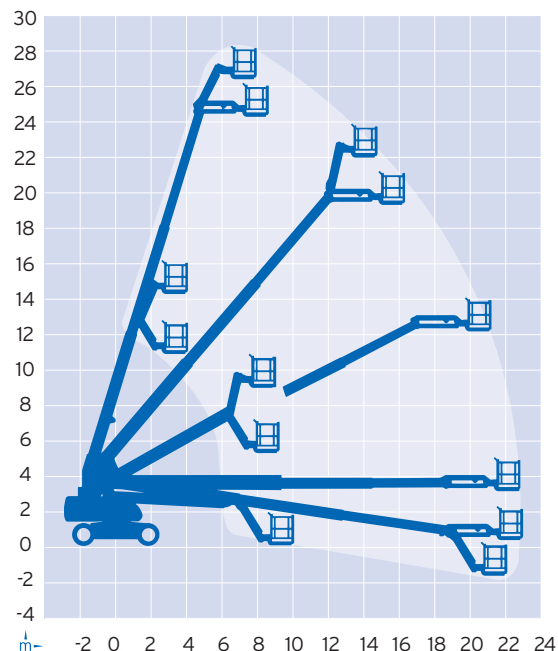

TELESKOPE/DIESEL

TB 280 D (JLG 860 SJ)

ARBEITSHÖHE	28,00 m
SEITLICHE REICHWEITE	22,86 m
MAX. STANDHÖHE	26,00 m
SCHWENKBEREICH	360°
FAHRZEUGLÄNGE	12,19 m
FAHRZEUGHÖHE	3,05 m
FAHRZEUGBREITE	2,49 m
KORBGRÖSSE	0,91 m x 2,44 m
MAX. KORBTRAGKRAFT	227 kg
EIGENGEWICHT	16511 kg
ABSTÜTZUNG	Nein
EINSEITIG ABGESTÜTZT	(entfällt)
MIN. ABSTÜTZBREITE	(entfällt)
ANTRIEB/FAHRANTRIEB	Diesel, 4x4

Alle Angaben ohne Gewähr. Daten sind ca. Angaben laut Hersteller.

Weitere Arbeitsbühnen von Hofmann:

- ▶ Anhängerbühnen
- ▶ LKW-Bühnen
- ▶ Gelenkteleskopbühnen
- ▶ Teleskopbühnen
- ▶ Scherenbühnen
- ▶ Spezialbühnen