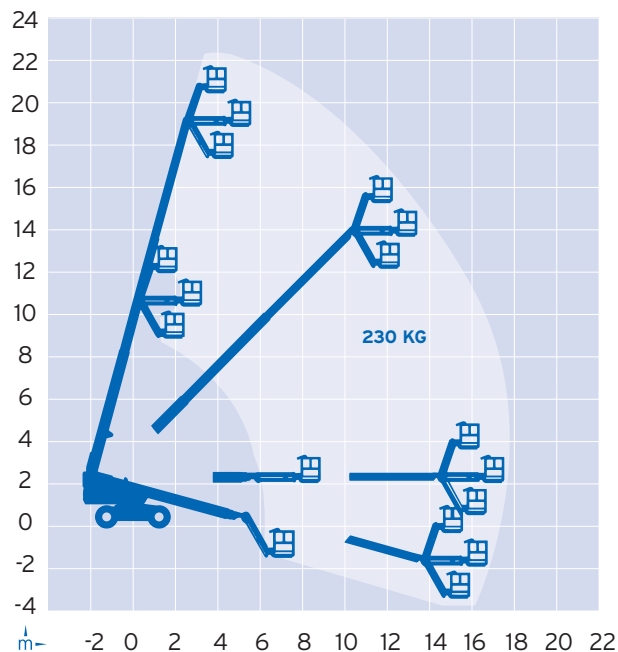

TELESKOPE/DIESEL

TB 220 D

H *heben + transportieren*
HOFMANN

ARBEITSHÖHE	22,12 m
SEITLICHE REICHWEITE	17,30 m
MAX. STANDHÖHE	20,12 m
SCHWENKBEREICH	360°
FAHRZEUGLÄNGE	10,84 m
FAHRZEUGHÖHE	2,56 m
FAHRZEUGBREITE	2,44 m
KORBGRÖSSE	0,91 m x 1,83 m
MAX. KORBTRAGKRAFT	230 kg
EIGENGEWICHT	13200 kg
ABSTÜTZUNG	Nein
EINSEITIG ABGESTÜTZT	(entfällt)
MIN. ABSTÜTZBREITE	(entfällt)
ANTRIEB/FAHRANTRIEB	Diesel, 4x4

Alle Angaben ohne Gewähr. Daten sind ca. Angaben laut Hersteller.

Weitere Arbeitsbühnen von Hofmann:

- ▶ Anhängerbühnen
- ▶ LKW-Bühnen
- ▶ Gelenkteleskopbühnen
- ▶ Teleskopbühnen
- ▶ Scherenbühnen
- ▶ Spezialbühnen