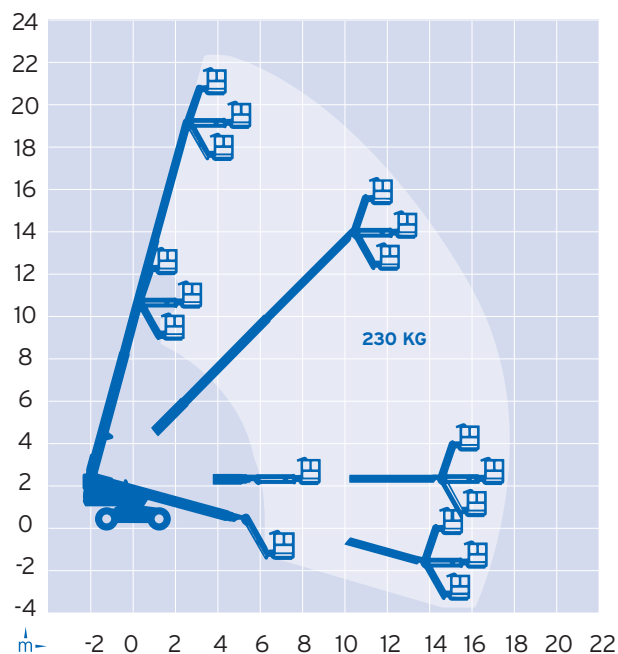

TELESKOPE/DIESEL

TB 220 D

ARBEITSHÖHE	22,12 m
SEITLICHE REICHWEITE	17,30 m
MAX. STANDHÖHE	20,12 m
SCHWENKBEREICH	360°
FAHRZEUGLÄNGE	10,84 m
FAHRZEUGHÖHE	2,56 m
FAHRZEUGBREITE	2,44 m
KORBGRÖSSE	0,91 m x 1,83 m
MAX. KORBTRAGKRAFT	230 kg
EIGENGEWICHT	13200 kg
ABSTÜTZUNG	Nein
EINSEITIG ABGESTÜTZT	(entfällt)
MIN. ABSTÜTZBREITE	(entfällt)
ANTRIEB/FAHRANTRIEB	Diesel, 4x4

Alle Angaben ohne Gewähr. Daten sind ca. Angaben laut Hersteller.

Weitere Arbeitsbühnen von Hofmann:

- ▶ Anhängerbühnen
- ▶ LKW-Bühnen
- ▶ Gelenkteleskopbühnen
- ▶ Teleskopbühnen
- ▶ Scherenbühnen
- ▶ Spezialbühnen