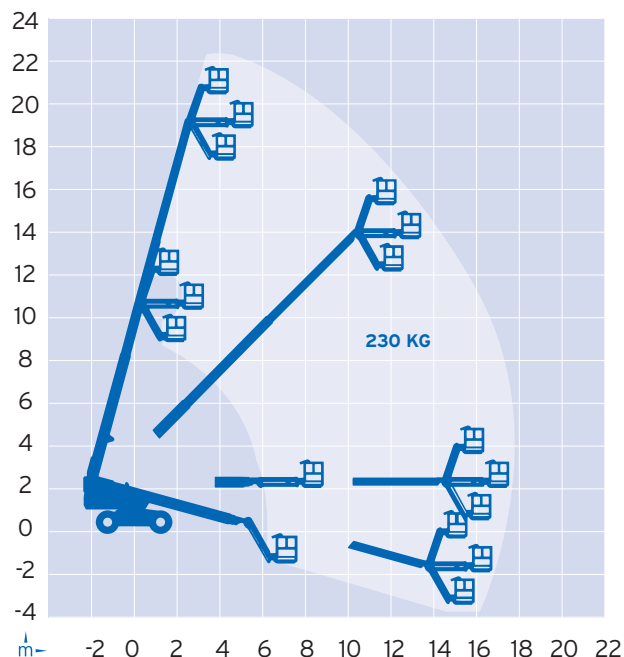

Weitere Arbeitsbühnen von Hofmann:

- Anhängerbühnen
- LKW-Bühnen
- Gelenkteleskopbühnen
- Teleskopbühnen
- Scherenbühnen
- Spezialbühnen

**Fragen Sie uns.
Wir beraten Sie gerne!**

Hofmann Kran-Vermietung GmbH & Co. KG

Frankfurter Weg 31
33106 Paderborn
Telefon: +49 5251 87 97 5-0
Telefax: +49 5251 87 97 5-22
E-Mail: info@hofmann-autokrane.de
Web: www.hofmann-autokrane.de