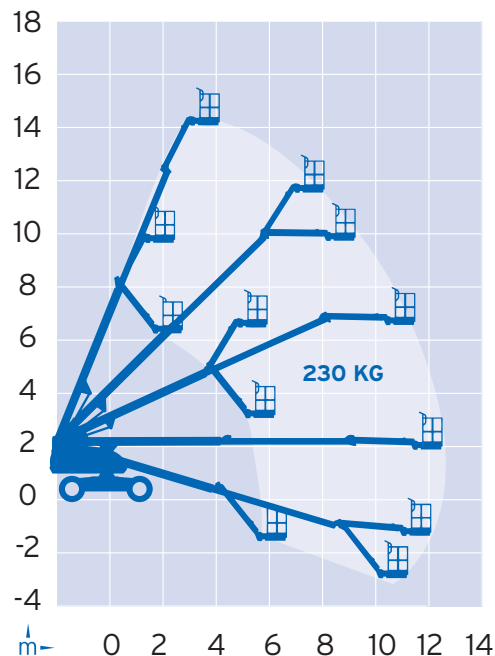

Weitere Arbeitsbühnen von Hofmann:

- Anhängerbühnen
- LKW-Bühnen
- Gelenkteleskopbühnen
- Teleskopbühnen
- Scherenbühnen
- Spezialbühnen

**Fragen Sie uns.
Wir beraten Sie gerne!**

Hofmann Kran-Vermietung GmbH & Co. KG

Frankfurter Weg 31
33106 Paderborn
Telefon: +49 5251 87 97 5-0
Telefax: +49 5251 87 97 5-22
E-Mail: info@hofmann-autokrane.de
Web: www.hofmann-autokrane.de