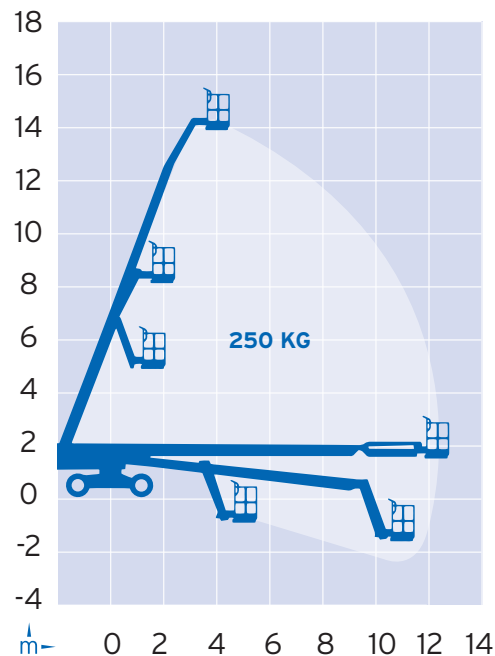

Weitere Arbeitsbühnen von Hofmann:

- Anhängerbühnen
- LKW-Bühnen
- Gelenkteleskopbühnen
- Teleskopbühnen
- Scherenbühnen
- Spezialbühnen

**Fragen Sie uns.
Wir beraten Sie gerne!**

Hofmann Kran-Vermietung GmbH & Co. KG

Frankfurter Weg 31
33106 Paderborn
Telefon: +49 5251 87 97 5-0
Telefax: +49 5251 87 97 5-22
E-Mail: info@hofmann-autokrane.de
Web: www.hofmann-autokrane.de