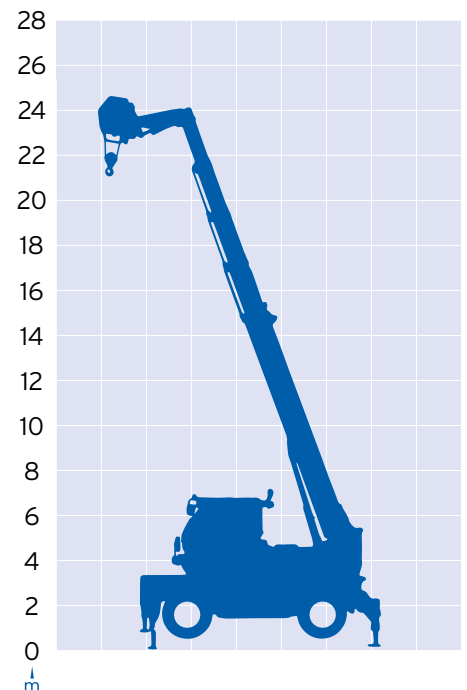

Weitere Arbeitsbühnen von Hofmann:

- Anhängerbühnen
- LKW-Bühnen
- Gelenkteleskopbühnen
- Teleskopbühnen
- Scherenbühnen
- Spezialbühnen

**Fragen Sie uns.
Wir beraten Sie gerne!**

Hofmann Kran-Vermietung GmbH & Co. KG

Frankfurter Weg 31
33106 Paderborn
Telefon: +49 5251 87 97 5-0
Telefax: +49 5251 87 97 5-22
E-Mail: info@hofmann-autokrane.de
Web: www.hofmann-autokrane.de