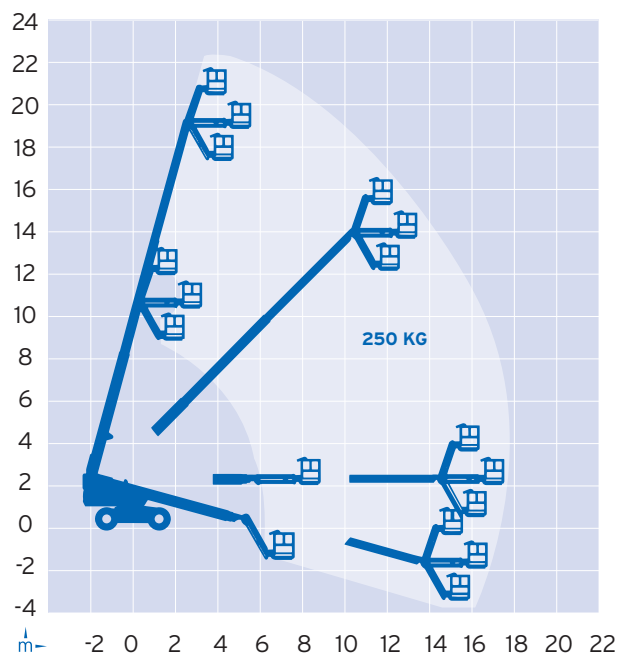

Weitere Arbeitsbühnen von Hofmann:

- Anhängerbühnen
- LKW-Bühnen
- Gelenkteleskopbühnen
- Teleskopbühnen
- Scherenbühnen
- Spezialbühnen

**Fragen Sie uns.
Wir beraten Sie gerne!**

Hofmann Kran-Vermietung GmbH & Co. KG

Frankfurter Weg 31
33106 Paderborn
Telefon: +49 5251 87 97 5-0
Telefax: +49 5251 87 97 5-22
E-Mail: info@hofmann-autokrane.de
Web: www.hofmann-autokrane.de