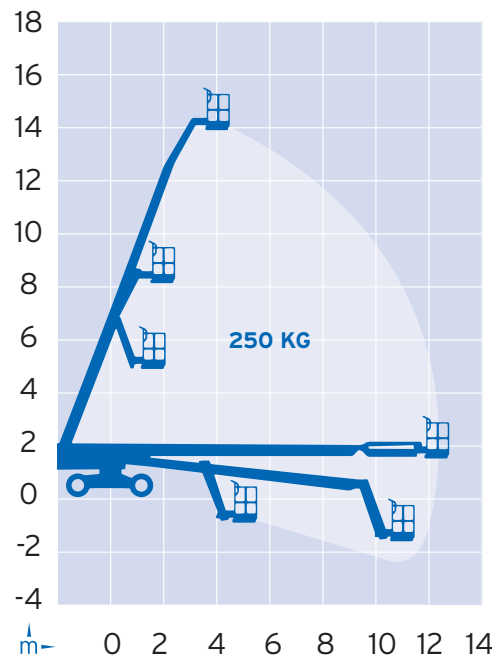

Weitere Arbeitsbühnen von Hofmann:

- Anhängerbühnen
- LKW-Bühnen
- Gelenkteleskopbühnen
- Teleskopbühnen
- Scherenbühnen
- Spezialbühnen

**Fragen Sie uns.
Wir beraten Sie gerne!**

Hofmann Kran-Vermietung GmbH & Co. KG

Frankfurter Weg 31
33106 Paderborn
Telefon: +49 5251 87 97 5-0
Telefax: +49 5251 87 97 5-22
E-Mail: info@hofmann-autokrane.de
Web: www.hofmann-autokrane.de