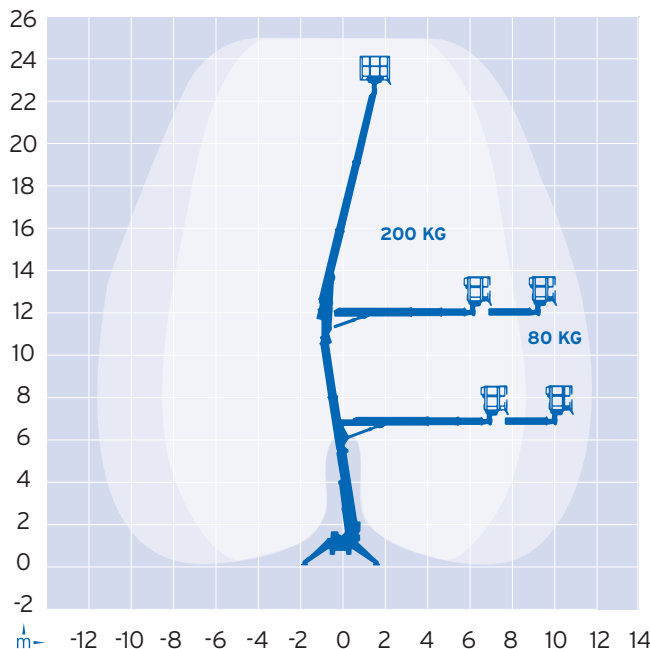

SPEZIALBÜHNEN  
**SMX 250**

ARBEITSHÖHE	25,20 m
SEITLICHE REICHWEITE	11,65 m
MAX. STANDHÖHE	23,20 m
SCHWENKBEREICH	360°
FAHRZEUGLÄNGE	5,13 m
FAHRZEUGHÖHE	2,12 m
FAHRZEUGBREITE	0,98 m
KORBGRÖSSE	0,70 m x 1,40 m
MAX. KORBTRAGKRAFT	200 kg
EIGENGEWICHT	2660 kg
ABSTÜTZUNG	3,40 m
EINSEITIG ABGESTÜTZT	(keine Angabe)
MIN. ABSTÜTZBREITE	2,80 m
ANTRIEB/FAHRANTRIEB	Diesel / Elektro

Alle Angaben ohne Gewähr. Daten sind ca. Angaben laut Hersteller.

**Weitere Arbeitsbühnen von Hofmann:**

- ▶ Anhängerbühnen
- ▶ LKW-Bühnen
- ▶ Gelenkteleskopbühnen
- ▶ Teleskopbühnen
- ▶ Scherenbühnen
- ▶ Spezialbühnen