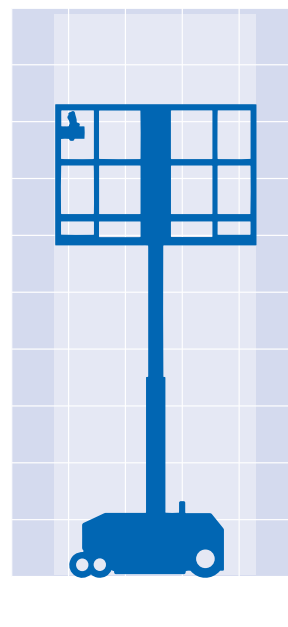

SPEZIALBÜHNEN

Leonardo

ARBEITSHÖHE	4,90 m	5,0
SEITLICHE REICHWEITE	entfällt	4,5
MAX. STANDHÖHE	2,90 m	4,0
SCHWENKBEREICH	(keine Angabe)	3,5
FAHRZEUGLÄNGE	1,21 m	3,0
FAHRZEUGHÖHE	1,72 m	2,5
FAHRZEUGBREITE	0,76 m	2,0
KORBGRÖSSE	0,75 m x 1,03 m	1,5
MAX. KORBTRAGKRAFT	180 kg	1,0
EIGENGEWICHT	450 kg	0,5
ABSTÜTZUNG	Nein	0
EINSEITIG ABGESTÜTZT	(keine Angabe)	0,5
MIN. ABSTÜTZBREITE	(keine Angabe)	0
ANTRIEB/FAHRANTRIEB	Elektro	0

Alle Angaben ohne Gewähr. Daten sind ca. Angaben laut Hersteller.

Weitere Arbeitsbühnen von Hofmann:

- ▶ Anhängerbühnen
- ▶ LKW-Bühnen
- ▶ Gelenkteleskopbühnen
- ▶ Teleskopbühnen
- ▶ Scherenbühnen
- ▶ Spezialbühnen