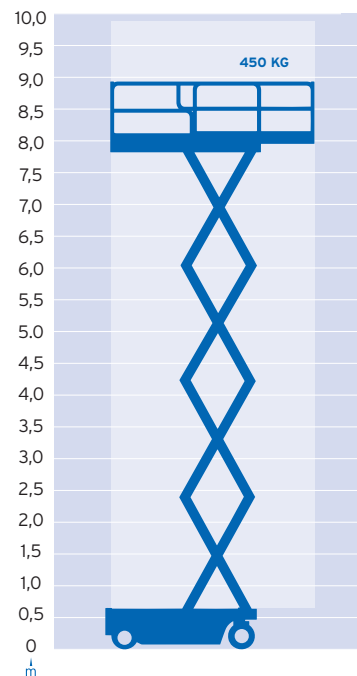

SCHEREN/ELEKTRO (BIS 10 M)

SB 99 ES

H *heben + transportieren*
HOFMANN

ARBEITSHÖHE	9,92 m
PLATTFORMAUSSCHUB	1,27 m
MAX. STANDHÖHE	7,92 m
SCHWENKBEREICH	(entfällt)
FAHRZEUGLÄNGE	2,50 m
FAHRZEUGHÖHE	2,36 m
FAHRZEUGBREITE	1,17 m
PLATTFORMGRÖSSE	1,12 m x 2,50 m
MAX. KORBTRAGKRAFT	450 kg
EIGENGEWICHT	2600 kg
ABSTÜTZUNG	Nein
EINSEITIG ABGESTÜTZT	(entfällt)
MIN. ABSTÜTZBREITE	(entfällt)
ANTRIEB/FAHRANTRIEB	Elektro

Alle Angaben ohne Gewähr. Daten sind ca. Angaben laut Hersteller.

Weitere Arbeitsbühnen von Hofmann:

- ▶ Anhängerbühnen
- ▶ LKW-Bühnen
- ▶ Gelenkteleskopbühnen
- ▶ Teleskopbühnen
- ▶ Scherenbühnen
- ▶ Spezialbühnen