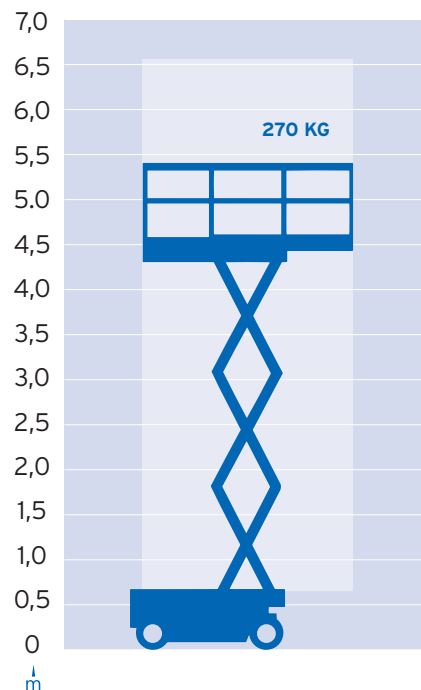

SCHEREN/ELEKTRO (BIS 10 M)

# SB 65 ES

ARBEITSHÖHE	6,57 m
PLATTFORMAUSSCHUB	0,91 m
MAX. STANDHÖHE	4,57 m
SCHWENKBEREICH	(enfällt)
FAHRZEUGLÄNGE	1,81 m
FAHRZEUGHÖHE	1,83 m
FAHRZEUGBREITE	0,83 m
PLATTFORMGRÖSSE	0,76 m x 1,63 m
MAX. KORBTRAGKRAFT	270 kg
EIGENGEWICHT	1370 kg
ABSTÜTZUNG	Nein
EINSEITIG ABGESTÜTZT	(enfällt)
MIN. ABSTÜTZBREITE	(enfällt)
ANTRIEB/FAHRANTRIEB	Elektro