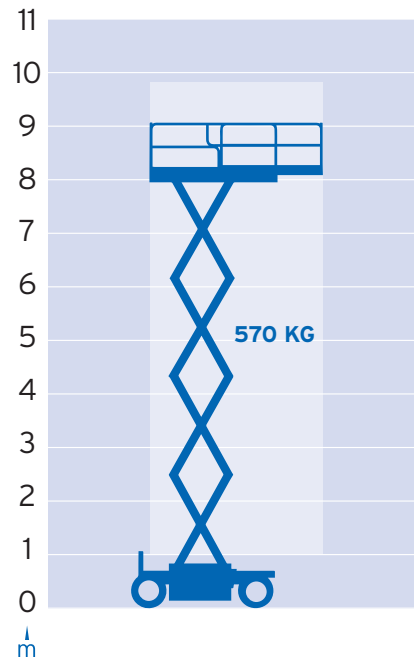

SCHEREN/DIESEL
SB 99 D

ARBEITSHÖHE	9,92 m
PLATTFORMAUSSCHUB	1 x 1,22 m
MAX. STANDHÖHE	7,92 m
SCHWENKBEREICH	(entfällt)
FAHRZEUGLÄNGE	2,67 m
FAHRZEUGHÖHE	2,37 m
FAHRZEUGBREITE	1,75 m
KORBGRÖSSE	1,65 m x 2,59 m
MAX. KORBTRAGKRAFT	570 kg
EIGENGEWICHT	3221 kg
ABSTÜTZUNG	ja
EINSEITIG ABGESTÜTZT	(keine Angabe)
MIN. ABSTÜTZBREITE	(keine Angabe)
ANTRIEB/FAHRANTRIEB	Diesel, 4x4

Alle Angaben ohne Gewähr. Daten sind ca. Angaben laut Hersteller.

Weitere Arbeitsbühnen von Hofmann:

- ▶ Anhängerbühnen
- ▶ LKW-Bühnen
- ▶ Gelenkteleskopbühnen
- ▶ Teleskopbühnen
- ▶ Scherenbühnen
- ▶ Spezialbühnen