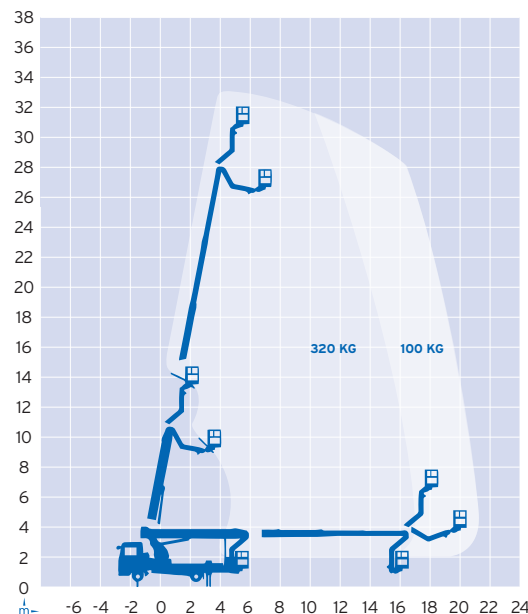

LKW

# LK 330

heben + transportieren  
**HOFMANN**

ARBEITSHÖHE	33,00 m
SEITLICHE REICHWEITE	21,20 m
MAX. STANDHÖHE	31,00 m
SCHWENKBEREICH	500°
FAHRZEUGLÄNGE	8,79 m
FAHRZEUGHÖHE	3,56 m
FAHRZEUGBREITE	2,54 m
MAX. KORBTRAGKRAFT	320 kg
EIGENGEWICHT	7490 kg
ABSTÜTZUNG	2,54 m - 5,30 m, stufenlos variabel
EINSEITIG ABGESTÜTZT	keine Angabe
MIN. ABSTÜZBREITE	2,54 m
ANTRIEB/FAHRANTRIEB	Diesel