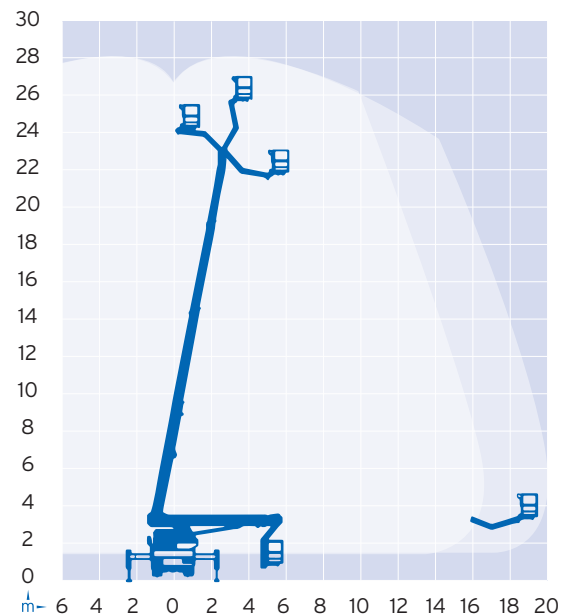

LKW  
**LK 280**

ARBEITSHÖHE	28,00 m
SEITLICHE REICHWEITE	20,00 m
MAX. STANDHÖHE	26,00 m
SCHWENKBEREICH	500°
FAHRZEUGLÄNGE	6,85 m
FAHRZEUGHÖHE	3,30 m
FAHRZEUGBREITE	2,54 m
MAX. KORBTRAGKRAFT	320 kg
EIGENGEWICHT	7490 kg
ABSTÜTZUNG	2,54 x 4,70 m, stufenlos variabel
EINSEITIG ABGESTÜTZT	keine Angabe
MIN. ABSTÜZBREITE	2,54 m
ANTRIEB/FAHRANTRIEB	Diesel

Alle Angaben ohne Gewähr. Daten sind ca. Angaben laut Hersteller.

**Weitere Arbeitsbühnen von Hofmann:**

- ▶ Anhängerbühnen
- ▶ LKW-Bühnen
- ▶ Gelenkteleskopbühnen
- ▶ Teleskopbühnen
- ▶ Scherenbühnen
- ▶ Spezialbühnen