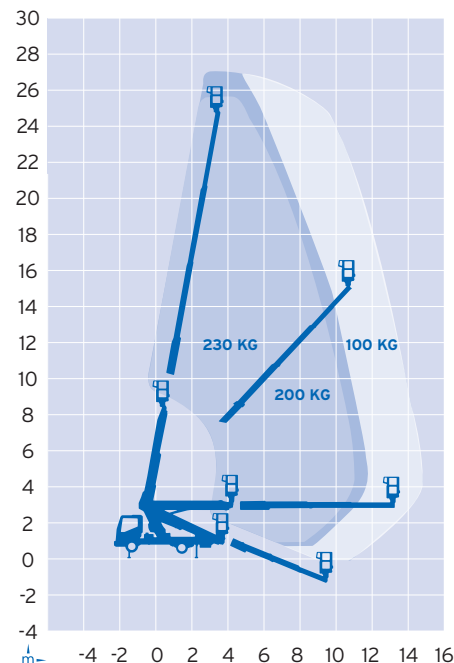

LKW  
**LK 270**

ARBEITSHÖHE	27,00 m
SEITLICHE REICHWEITE	14,80 m
MAX. STANDHÖHE	25,00 m
SCHWENKBEREICH	450°
FAHRZEUGLÄNGE	6,75 m
FAHRZEUGHÖHE	3,00 m
FAHRZEUGBREITE	2,12 m Abstützung, einseitig 2,85 m, breit 3,50 m
KORBGRÖSSE	1,40 m x 0,70 m
MAX. KORBTRAGKRAFT	230 kg
EIGENGEWICHT	3500 kg
ABSTÜTZUNG	2,12 x 3,52 m
EINSEITIG ABGESTÜTZT	3,50 m
MIN. ABSTÜTZBREITE	2,12 m
ANTRIEB/FAHRANTRIEB	Diesel