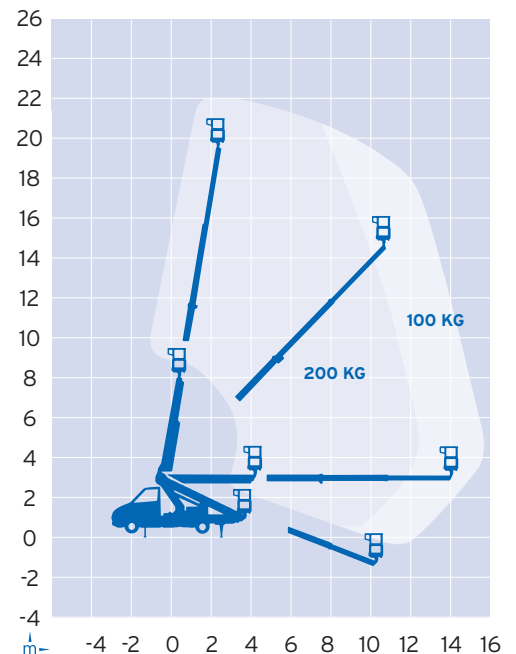

LKW
LK 220

ARBEITSHÖHE	22,10 m
SEITLICHE REICHWEITE	14,00 m
MAX. STANDHÖHE	20,10 m
SCHWENKBEREICH	450°
FAHRZEUGLÄNGE	7,20 m
FAHRZEUGHÖHE	3,00 m
FAHRZEUGBREITE	2,12 m
KORBGRÖSSE	1,40 m x 0,70 m
MAX. KORBTRAGKRAFT	200 kg
EIGENGEWICHT	3500 kg
ABSTÜTZUNG	2,12 x 3,50 m
EINSEITIG ABGESTÜTZT	2,85 m
MIN. ABSTÜTZBREITE	2,12 m
ANTRIEB/FAHRANTRIEB	Diesel

Alle Angaben ohne Gewähr. Daten sind ca. Angaben laut Hersteller.

Weitere Arbeitsbühnen von Hofmann:

- ▶ Anhängerbühnen
- ▶ LKW-Bühnen
- ▶ Gelenkteleskopbühnen
- ▶ Teleskopbühnen
- ▶ Scherenbühnen
- ▶ Spezialbühnen