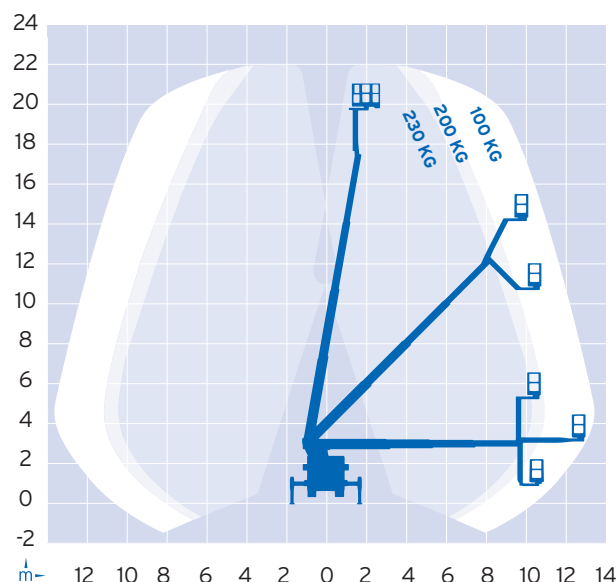

LKW

LK 220 (TELESKOP + KORBARM)

heben + transportieren
HOFMANN

ARBEITSHÖHE	22,00 m
SEITLICHE REICHWEITE	16,40 m
MAX. STANDHÖHE	20,00 m
SCHWENKBEREICH	450°
FAHRZEUGLÄNGE	6,92
FAHRZEUGHÖHE	2,99
FAHRZEUGBREITE	2,20 m
KORBGRÖSSE	1,40 m x 0,70 m
MAX. KORBTRAGKRAFT	230 kg
EIGENGEWICHT	3500 kg
ABSTÜTZUNG	2,20 x 3,66 m
EINSEITIG ABGESTÜTZT	2,93 m
MIN. ABSTÜTZBREITE	2,20 m
ANTRIEB/FAHRANTRIEB	Diesel