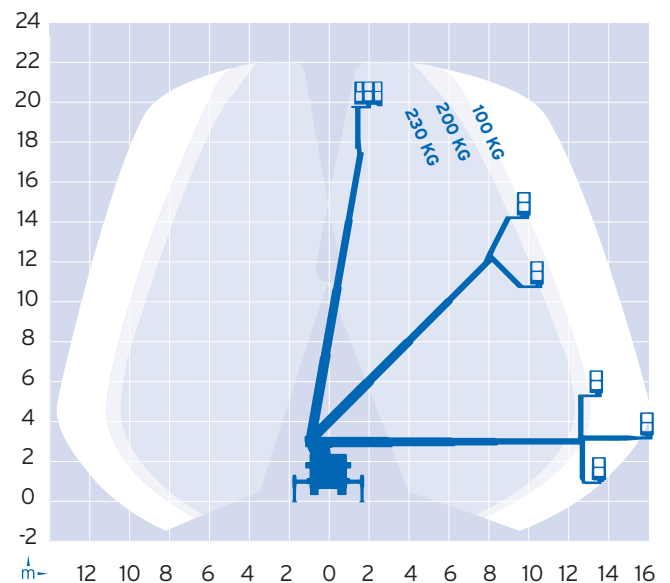

LKW

LK 220 (TELESKOP + KORBARM)

ARBEITSHÖHE	22,00 m
SEITLICHE REICHWEITE	16,40 m
MAX. STANDHÖHE	20,00 m
SCHWENKBEREICH	450°
FAHRZEUGLÄNGE	6,92
FAHRZEUGHÖHE	2,99
FAHRZEUGBREITE	2,20 m
KORBGRÖSSE	1,40 m x 0,70 m
MAX. KORBTRAGKRAFT	230 kg
EIGENGEWICHT	3500 kg
ABSTÜTZUNG	2,20 x 3,66 m
EINSEITIG ABGESTÜTZT	2,93 m
MIN. ABSTÜTZBREITE	2,20 m
ANTRIEB/FAHRANTRIEB	Diesel