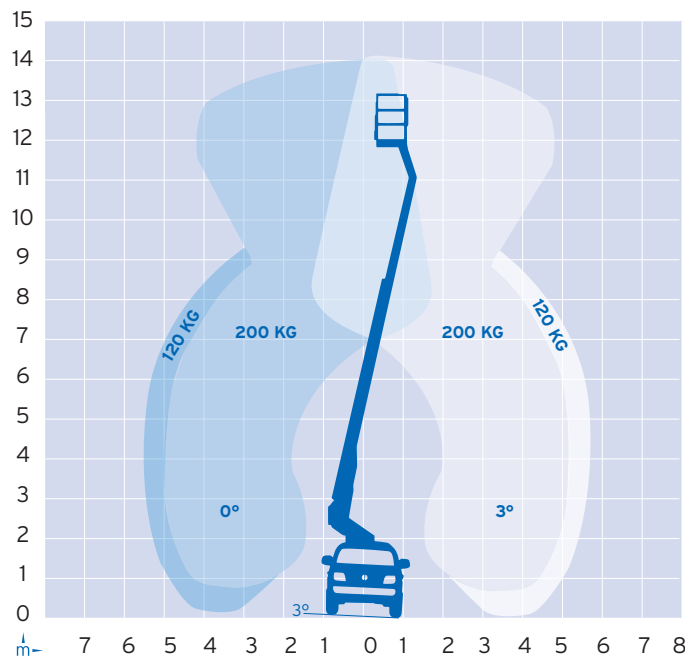

Weitere Arbeitsbühnen von Hofmann:

- Anhängerbühnen
- LKW-Bühnen
- Gelenkteleskopbühnen
- Teleskopbühnen
- Scherenbühnen
- Spezialbühnen

**Fragen Sie uns.
Wir beraten Sie gerne!**

Hofmann Kran-Vermietung GmbH & Co. KG

Frankfurter Weg 31
33106 Paderborn
Telefon: +49 5251 87 97 5-0
Telefax: +49 5251 87 97 5-22
E-Mail: info@hofmann-autokrane.de
Web: www.hofmann-autokrane.de