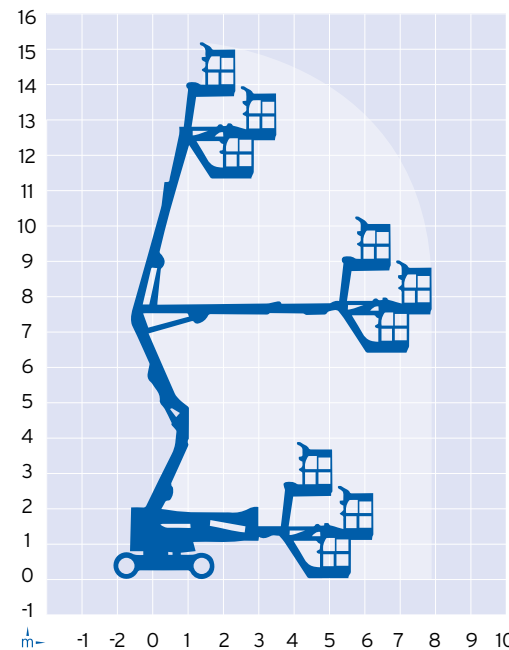

GELENKTELESKOPE/HYBRID  
**GTB 157 H**

ARBEITSHÖHE	15,72 m
SEITLICHE REICHWEITE	7,89 m
MAX. STANDHÖHE	13,72 m
SCHWENKBEREICH	360°
FAHRZEUGLÄNGE	6,45 m
FAHRZEUGHÖHE	2,01 m
FAHRZEUGBREITE	1,75 m
KORBGRÖSSE	0,76 m x 1,52 m
MAX. KORBTRAGKRAFT	230 kg
EIGENGEWICHT	6700 kg
ABSTÜTZUNG	Nein
EINSEITIG ABGESTÜTZT	(entfällt)
MIN. ABSTÜTZBREITE	(entfällt)
ANTRIEB/FAHRANTRIEB	Hybrid/Elektro

Alle Angaben ohne Gewähr. Daten sind ca. Angaben laut Hersteller.

**Weitere Arbeitsbühnen von Hofmann:**

- ▶ Anhängerbühnen
- ▶ LKW-Bühnen
- ▶ Gelenkteleskopbühnen
- ▶ Teleskopbühnen
- ▶ Scherenbühnen
- ▶ Spezialbühnen