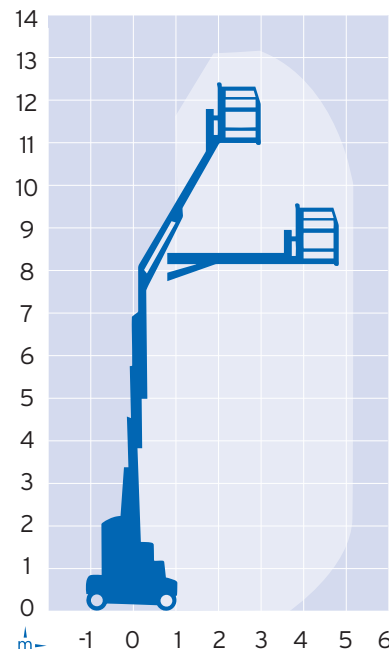

GELENKTELESKOPE/ELEKTRO (BIS 13 M)

# Toucan 1310

heben + transportieren  
**HOFMANN**

ARBEITSHÖHE	13,00 m
SEITLICHE REICHWEITE	5,00 m
MAX. STANDHÖHE	11,00 m
SCHWENKBEREICH	360°
FAHRZEUGLÄNGE	4,07 m
FAHRZEUGHÖHE	2,19 m
FAHRZEUGBREITE	1,35 m
KORBGRÖSSE	0,70 m x 1,10 m
MAX. KORBTRAGKRAFT	200 kg
EIGENGEWICHT	5600 kg
ABSTÜTZUNG	Nein
EINSEITIG ABGESTÜTZT	(enfällt)
MIN. ABSTÜTZBREITE	(enfällt)
ANTRIEB/FAHRANTRIEB	Elektro, 8 x 6V / 370A / hr