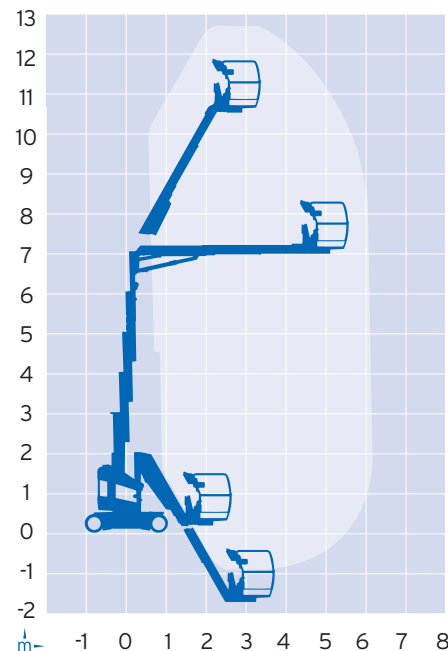

GELENKTELESKOPE/ELEKTRO (BIS 13 M)

Toucan 12 E Plus

ARBEITSHÖHE	12,65 m
SEITLICHE REICHWEITE	6,05 m
MAX. STANDHÖHE	10,65 m
SCHWENKBEREICH	360°
FAHRZEUGLÄNGE	3,65 m
FAHRZEUGHÖHE	1,99 m
FAHRZEUGBREITE	1,20 m
KORBGRÖSSE	0,70 m x 1,05 m
MAX. KORBTRAGKRAFT	200 kg
EIGENGEWICHT	4900 kg
ABSTÜTZUNG	Nein
EINSEITIG ABGESTÜTZT	(keine Angabe)
MIN. ABSTÜTZBREITE	(keine Angabe)
ANTRIEB/FAHRANTRIEB	Elektro, 8 x 6V / 370A / hr

Alle Angaben ohne Gewähr. Daten sind ca. Angaben laut Hersteller.

Weitere Arbeitsbühnen von Hofmann:

- ▶ Anhängerbühnen
- ▶ LKW-Bühnen
- ▶ Gelenkteleskopbühnen
- ▶ Teleskopbühnen
- ▶ Scherenbühnen
- ▶ Spezialbühnen