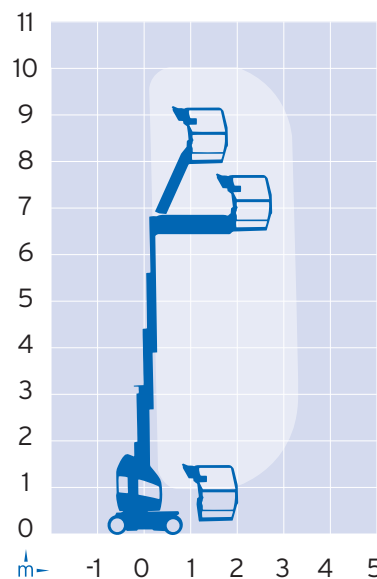

GELENKTELESKOPE/ELEKTRO (BIS 13 M)

Toucan 10 E

ARBEITSHÖHE	10,10 m
SEITLICHE REICHWEITE	3,00 m
MAX. STANDHÖHE	8,10 m
SCHWENKBEREICH	360°
FAHRZEUGLÄNGE	2,82 m
FAHRZEUGHÖHE	1,99 m
FAHRZEUGBREITE	0,99 m
KORBGRÖSSE	0,90 m x 0,70 m
MAX. KORBTRAGKRAFT	200 kg
EIGENGEWICHT	2990 kg
ABSTÜTZUNG	Nein
EINSEITIG ABGESTÜTZT	(keine Angabe)
MIN. ABSTÜTZBREITE	(keine Angabe)
ANTRIEB/FAHRANTRIEB	Elektro 8x 6V / 370A / hr

Alle Angaben ohne Gewähr. Daten sind ca. Angaben laut Hersteller.

Weitere Arbeitsbühnen von Hofmann:

- ▶ Anhängerbühnen
- ▶ LKW-Bühnen
- ▶ Gelenkteleskopbühnen
- ▶ Teleskopbühnen
- ▶ Scherenbühnen
- ▶ Spezialbühnen