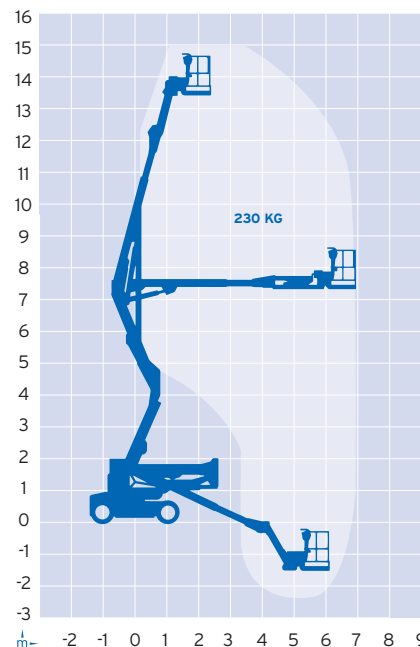

GELENKTELESKOPE/ELEKTRO (AB 14 M)

GTB 157 E

ARBEITSHÖHE	15,70 m
SEITLICHE REICHWEITE	7,24 m
MAX. STANDHÖHE	13,70 m
SCHWENKBEREICH	360°
FAHRZEUGLÄNGE	6,45 m
FAHRZEUGHÖHE	2,01 m
FAHRZEUGBREITE	1,75 m
KORBGRÖSSE	0,76 m x 1,52 m
MAX. KORBTRAGKRAFT	230 kg
EIGENGEWICHT	6590 kg
ABSTÜTZUNG	Nein
EINSEITIG ABGESTÜTZT	(entfällt)
MIN. ABSTÜTZBREITE	(entfällt)
ANTRIEB/FAHRANTRIEB	Elektro, 8 x 6V / 370A / hr