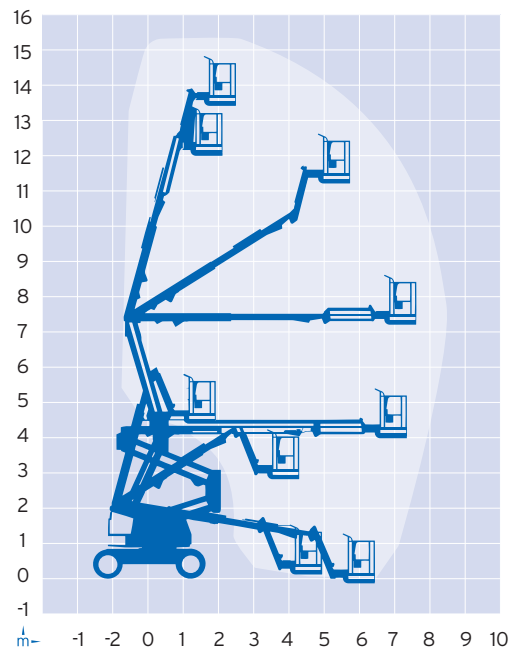

GELENKTELESKOPE/DIESEL

GTB 157 D VARIANTE 2

ARBEITSHÖHE	15,72 m
SEITLICHE REICHWEITE	7,62 m
MAX. STANDHÖHE	13,72 m
SCHWENKBEREICH	360°
FAHRZEUGLÄNGE	6,58 m
FAHRZEUGHÖHE	2,27 m
FAHRZEUGBREITE	2,35 m
KORBGRÖSSE	0,76 m x 1,83 m
MAX. KORBTRAGKRAFT	230 kg
EIGENGEWICHT	6495 kg
ABSTÜTZUNG	Nein
EINSEITIG ABGESTÜTZT	(entfällt)
MIN. ABSTÜTZBREITE	(entfällt)
ANTRIEB/FAHRANTRIEB	Diesel, 4x4

Alle Angaben ohne Gewähr. Daten sind ca. Angaben laut Hersteller.

Weitere Arbeitsbühnen von Hofmann:

- ▶ Anhängerbühnen
- ▶ LKW-Bühnen
- ▶ Gelenkteleskopbühnen
- ▶ Teleskopbühnen
- ▶ Scherenbühnen
- ▶ Spezialbühnen