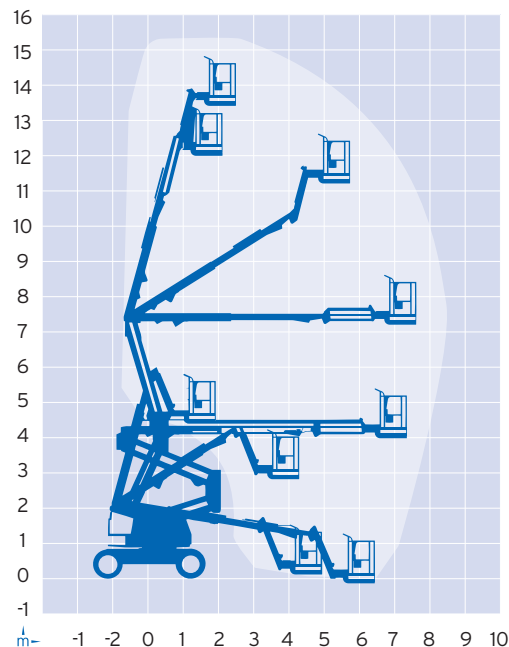

# GTB 157 D VARIANTE 1

ARBEITSHÖHE	15,72 m
SEITLICHE REICHWEITE	7,47 m
MAX. STANDHÖHE	13,72 m
SCHWENKBEREICH	360°
FAHRZEUGLÄNGE	6,71 m
FAHRZEUGHÖHE	2,24 m
FAHRZEUGBREITE	2,11 m
KORBGRÖSSE	0,76 m x 1,83 m
MAX. KORBTRAGKRAFT	230 kg
EIGENGEWICHT	7300 kg
ABSTÜTZUNG	Nein
EINSEITIG ABGESTÜTZT	(entfällt)
MIN. ABSTÜTZBREITE	(entfällt)
ANTRIEB/FAHRANTRIEB	Diesel, 4x4