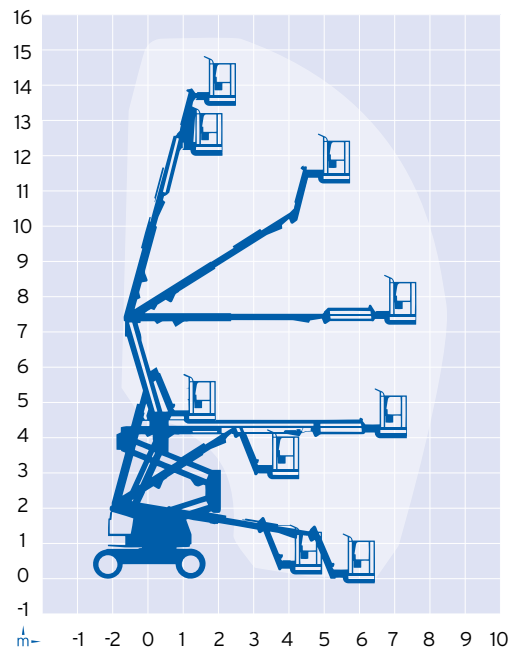

GELENKTELESKOPE/DIESEL

GTB 157 D VERSION 2

ARBEITSHÖHE	15,72 m
SEITLICHE REICHWEITE	7,62 m
MAX. STANDHÖHE	13,72 m
SCHWENKBEREICH	360°
FAHRZEUGLÄNGE	6,58 m
FAHRZEUGHÖHE	2,27 m
FAHRZEUGBREITE	2,35 m
KORBGRÖSSE	0,76 m x 1,83 m
MAX. KORBTRAGKRAFT	250 kg
EIGENGEWICHT	6495 kg
ABSTÜTZUNG	Nein
EINSEITIG ABGESTÜTZT	(entfällt)
MIN. ABSTÜTZBREITE	(entfällt)
ANTRIEB/FAHRANTRIEB	Diesel, 4x4

Alle Angaben ohne Gewähr. Daten sind ca. Angaben laut Hersteller.

Weitere Arbeitsbühnen von Hofmann:

- ▶ Anhängerbühnen
- ▶ LKW-Bühnen
- ▶ Gelenkteleskopbühnen
- ▶ Teleskopbühnen
- ▶ Scherenbühnen
- ▶ Spezialbühnen