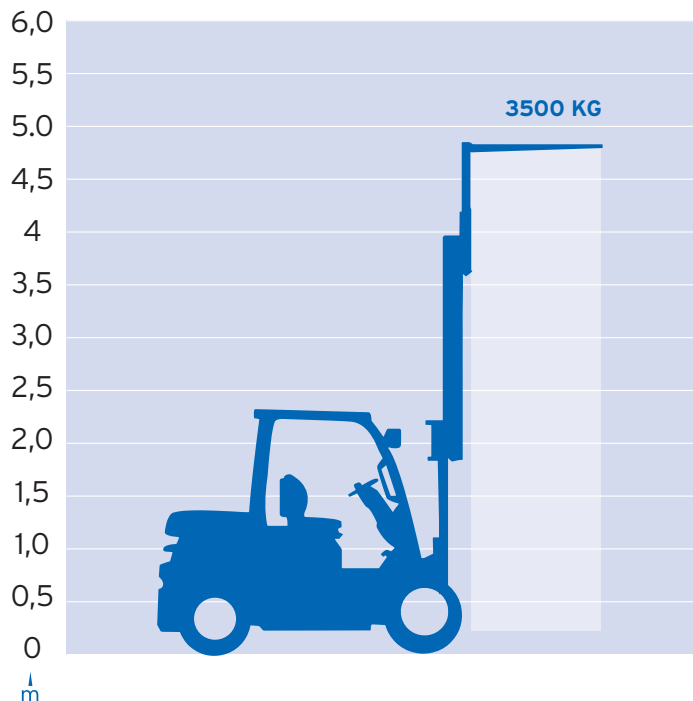

Weitere Arbeitsbühnen von Hofmann:

- Anhängerbühnen
- LKW-Bühnen
- Gelenkteleskopbühnen
- Teleskopbühnen
- Scherenbühnen
- Spezialbühnen

Fragen Sie uns.
Wir beraten Sie gerne!

Hofmann Kran-Vermietung GmbH & Co. KG

Frankfurter Weg 31
33106 Paderborn
Telefon: +49(0) 52 51 / 87975-0
Telefax: +49(0) 52 51 / 87975-22
E-Mail: info@hofmann-autokrane.de
Web: www.hofmann-autokrane.de