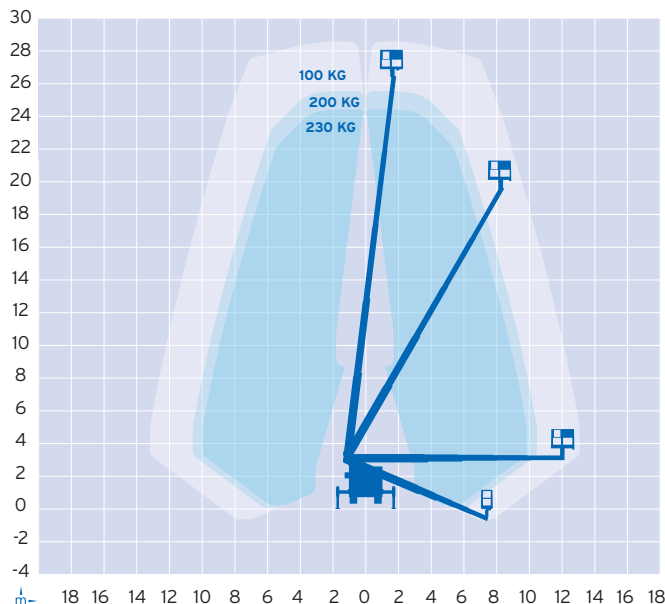

ARBEITSHÖHE	28,80 m
SEITLICHE REICHWEITE	16,20 m
MAX. STANDHÖHE	26,80 m
SCHWENKBEREICH	450°
FAHRZEUGLÄNGE	6,95 m
FAHRZEUGHÖHE	3,02 m
FAHRZEUGBREITE	2,20 m
MAX. KORBTRAGKRAFT	230 kg
EIGENGEWICHT	3500 kg
ABSTÜTZUNG	2,20 m - 3,66 m
EINSEITIG ABGESTÜTZT	2,93 m
MIN. ABSTÜZBREITE	2,20 m
ANTRIEB/FAHRANTRIEB	Diesel