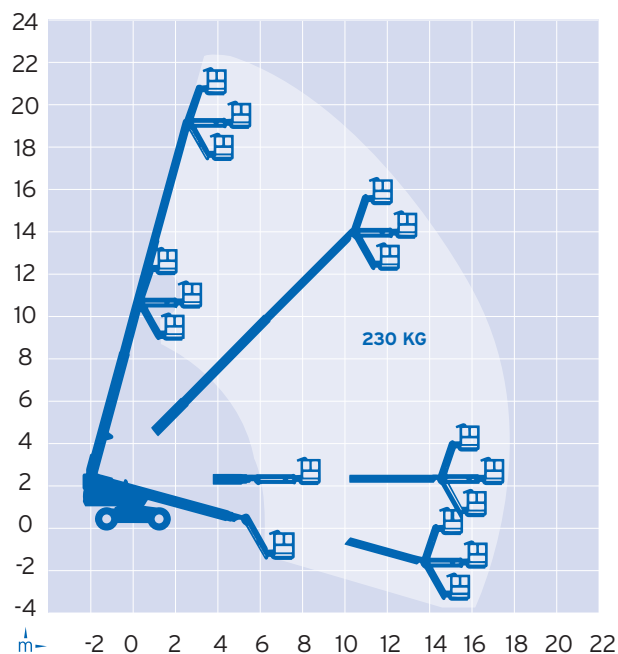

TELESKOPE/DIESEL

TB 220 D

ARBEITSHÖHE	22,31 m
SEITLICHE REICHWEITE	17,30 m
MAX. STANDHÖHE	20,31 m
SCHWENKBEREICH	360°
FAHRZEUGLÄNGE	10,21 m
FAHRZEUGHÖHE	2,57 m
FAHRZEUGBREITE	2,49 m
KORBGRÖSSE	0,91 m x 2,44 m
MAX. KORBTRAGKRAFT	250 kg
EIGENGEWICHT	12.720 kg
ABSTÜTZUNG	Nein
EINSEITIG ABGESTÜTZT	(entfällt)
MIN. ABSTÜTZBREITE	(entfällt)
ANTRIEB/FAHRANTRIEB	Diesel 4x4

Alle Angaben ohne Gewähr. Daten sind ca. Angaben laut Hersteller.

Weitere Arbeitsbühnen von Hofmann:

- ▶ Anhängerbühnen
- ▶ LKW-Bühnen
- ▶ Gelenkteleskopbühnen
- ▶ Teleskopbühnen
- ▶ Scherenbühnen
- ▶ Spezialbühnen