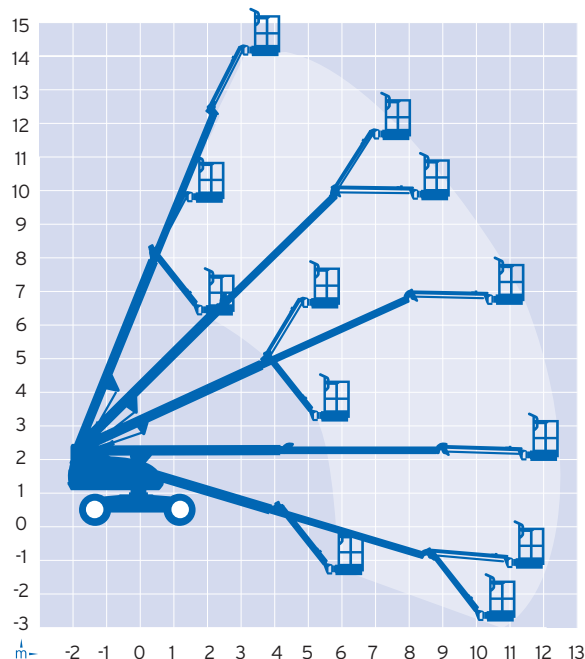

TELESKOPE/DIESEL
TB 162 D

ARBEITSHÖHE	16,02 m
SEITLICHE REICHWEITE	12,34 m
MAX. STANDHÖHE	14,02 m
SCHWENKBEREICH	360°
FAHRZEUGLÄNGE	8,84m
FAHRZEUGHÖHE	2,41 m
FAHRZEUGBREITE	2,31 m
KORBGRÖSSE	0,91 m x 2,44 m
MAX. KORBTRAGKRAFT	270 kg
EIGENGEWICHT	7.850 kg
ABSTÜTZUNG	Nein
EINSEITIG ABGESTÜTZT	(entfällt)
MIN. ABSTÜTZBREITE	(entfällt)
ANTRIEB/FAHRANTRIEB	Diesel 4x4

Alle Angaben ohne Gewähr. Daten sind ca. Angaben laut Hersteller.

Weitere Arbeitsbühnen von Hofmann:

- ▶ Anhängerbühnen
- ▶ LKW-Bühnen
- ▶ Gelenkteleskopbühnen
- ▶ Teleskopbühnen
- ▶ Scherenbühnen
- ▶ Spezialbühnen