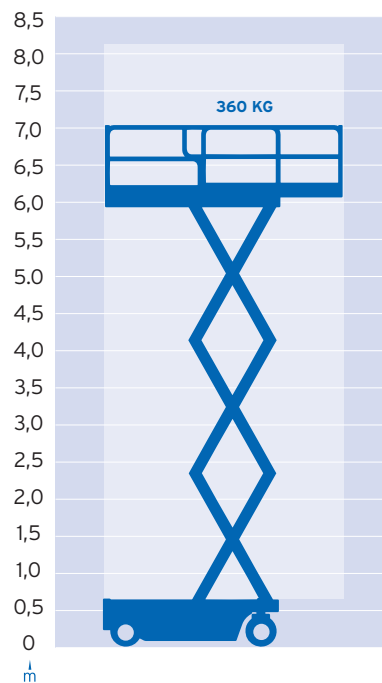

SCHEREN/ELEKTRO (BIS 10 M)

SB 81 ES (2032ES)

H *heben + transportieren*
HOFMANN

ARBEITSHÖHE	8,10 m
PLATTFORMAUSSCHUB	0,90 m
MAX. STANDHÖHE	6,10 m
SCHWENKBEREICH	(entfällt)
FAHRZEUGLÄNGE	2,30 m
FAHRZEUGHÖHE	1,87 m
FAHRZEUGBREITE	0,81 m
PLATTFORMGRÖSSE	0,76 m x 2,30 m
MAX. KORBTRAGKRAFT	360 kg
EIGENGEWICHT	1.970 kg
ABSTÜTZUNG	Nein
EINSEITIG ABGESTÜTZT	(entfällt)
MIN. ABSTÜTZBREITE	(entfällt)
ANTRIEB/FAHRANTRIEB	Elektro

Alle Angaben ohne Gewähr. Daten sind ca. Angaben laut Hersteller.

Weitere Arbeitsbühnen von Hofmann:

- ▶ Anhängerbühnen
- ▶ LKW-Bühnen
- ▶ Gelenkteleskopbühnen
- ▶ Teleskopbühnen
- ▶ Scherenbühnen
- ▶ Spezialbühnen