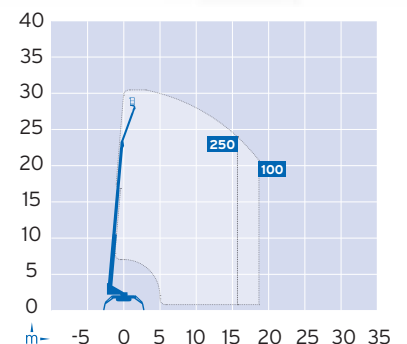

MAX. AUSFAHRLÄNGE / KRANBETRIEB	36,00 m
MAX. TRAGLAST / KRANBETRIEB	2.400 kg
MAX. ARBEITSHÖHE / BÜHNENBETRIEB	30,5 m
MAX. KORBLAST / BÜHNENBETRIEB	250 kg / 2 Personen
SCHWENKBEREICH	+/- 310°
FAHRZEUGLÄNGE	8,44 m
FAHRZEUGHÖHE	2,82 m
FAHRZEUGBREITE	2,11 m
KORBGRÖSSE	0,74 m x 1,35 m
EIGENGEWICHT	4.500 kg
MAX. ABSTÜTZBREITE	6,40 m
MAX. REICHWEITE IM KRANBETRIEB BEI 1.000 KG	10 m
MAX. REICHWEITE IM BÜHNENBETRIEB BEI 250 KG	15,8 m
ANTRIEB/FAHRANTRIEB	Diesel

BÜHNENBETRIEB