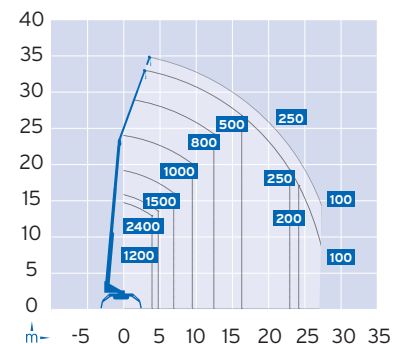

# RK 36 2400

heben + transportieren  
**HOFMANN**

MAX. AUSFAHRLÄNGE / KRANBETRIEB	36,00 m
MAX. TRAGLAST / KRANBETRIEB	2.400 kg
MAX. ARBEITSHÖHE / BÜHNENBETRIEB	30,5 m
MAX. KORBLAST / BÜHNENBETRIEB	250 kg / 2 Personen
SCHWENKBEREICH	+/- 310°
FAHRZEUGLÄNGE	8,44 m
FAHRZEUGHÖHE	2,82 m
FAHRZEUGBREITE	2,11 m
KORBGRÖSSE	0,74 m x 1,35 m
EIGENGEWICHT	4.500 kg
MAX. ABSTÜTZBREITE	6,40 m
MAX. REICHWEITE IM KRANBETRIEB BEI 1.000 KG	10 m
MAX. REICHWEITE IM BÜHNENBETRIEB BEI 250 KG	15,8 m
ANTRIEB/FAHRANTRIEB	Diesel

BÜHNENBETRIEB

KRANBETRIEB

Alle Angaben ohne Gewähr. Daten sind ca. Angaben laut Hersteller.