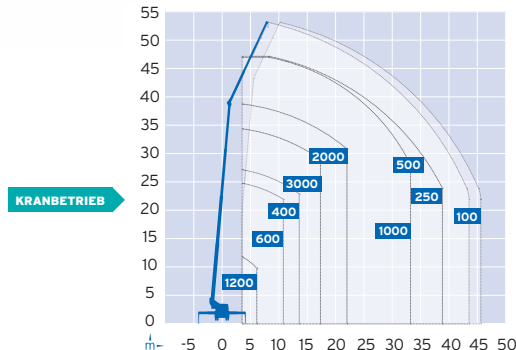

AUTOKRAN/LKW

AK 52 / LK 510

H *heben + transportieren*
HOFMANN

MAX. AUSFAHRLÄNGE / KRANBETRIEB	52,00 m
MAX. TRAGLAST / KRANBETRIEB	12.000 kg
MAX. ARBEITSHÖHE / BÜHNENBETRIEB	51,00 m
MAX. KORBLAST / BÜHNENBETRIEB	600 kg / 5 Personen
SCHWENKBEREICH	endlos
FAHRZEUGLÄNGE	11,32 m
FAHRZEUGHÖHE	3,99
FAHRZEUGBREITE	2,55 m
KORBGRÖSSE	0,99 m x 2,33 m (auf 3,5 m hydraulisch ausfahrbar)
EIGENGEWICHT	26.000 kg
MAX. ABSTÜTZBREITE	8,00 m
MAX. REICHWEITE IM KRANBETRIEB BEI 2.000 KG	22,00 m
MAX. REICHWEITE IM BÜHNENBETRIEB BEI 600 KG	30,00 m
ANTRIEB	Diesel