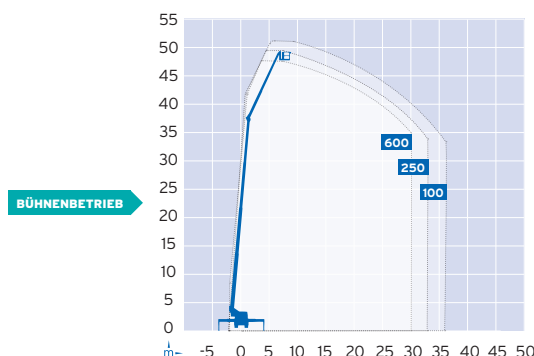

AUTOKRAN/LKW

AK 52 / LK 510

H *heben + transportieren*
HOFMANN

MAX. AUSFAHRLÄNGE / KRANBETRIEB	52,00 m
MAX. TRAGLAST / KRANBETRIEB	12.000 kg
MAX. ARBEITSHÖHE / BÜHNENBETRIEB	51,00 m
MAX. KORBLAST / BÜHNENBETRIEB	600 kg / 5 Personen
SCHWENKBEREICH	endlos
FAHRZEUGLÄNGE	11,32 m
FAHRZEUGHÖHE	3,99
FAHRZEUGBREITE	2,55 m
KORBGRÖSSE	0,99 m x 2,33 m (auf 3,5 m hydraulisch ausfahrbar)
EIGENGEWICHT	26.000 kg
MAX. ABSTÜTZBREITE	8,00 m
MAX. REICHWEITE IM KRANBETRIEB BEI 2.000 KG	22,00 m
MAX. REICHWEITE IM BÜHNENBETRIEB BEI 600 KG	30,00 m
ANTRIEB	Diesel