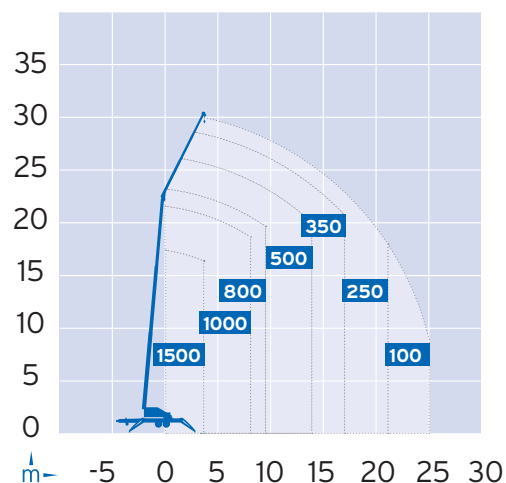

ANHÄNGER-KRAN AHK 30

MAX. AUSFAHRLÄNGE	30,00 m
MAX. TRAGLAST	1.500 kg
SCHWENKBEREICH	+/- 310°
FAHRZEUGLÄNGE	9,36 m
FAHRZEUGHÖHE	2,53 m
FAHRZEUGBREITE	2,38 m
EIGENGEWICHT	3.500 kg
MAX. ABSTÜTZBREITE	5,90 m
REICHWEITE BEI 500 KG	13,90 m
REICHWEITE BEI 800 KG	9,50 m
REICHWEITE BEI 1.000 KG	8,10 m
ANTRIEB	Diesel