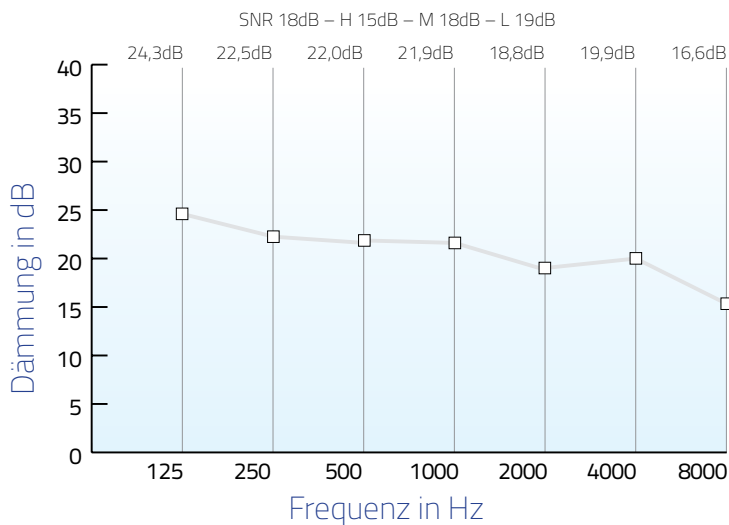

 **DiTech**
MusicSafe Pro

Musikergehörschutz

- Angenehmer Sitz dank individueller Anfertigung
- Abgestimmte und lineare Wiedergabekurve über den gesamten Frequenzbereich
- Angenehmer Musikgenuss ohne Klangverlust
- Langlebig und leicht zu reinigen
- Sehr gute Sprachverständlichkeit

Lieferung im Etui

DLO®-Silikon-DM-Filter-blau (15 dB)

DLO®-Silikon-DM-Filter-weiß (20 dB)

DLO®-Silikon-DM-Filter-schwarz (25 dB)

Professioneller Schutz für den Musikbereich

Unser Musikergehörschutz ist durch seine Vorzüge zum zuverlässigen Begleiter vieler Musiker sowie Ton- und Veranstaltungstechniker geworden.