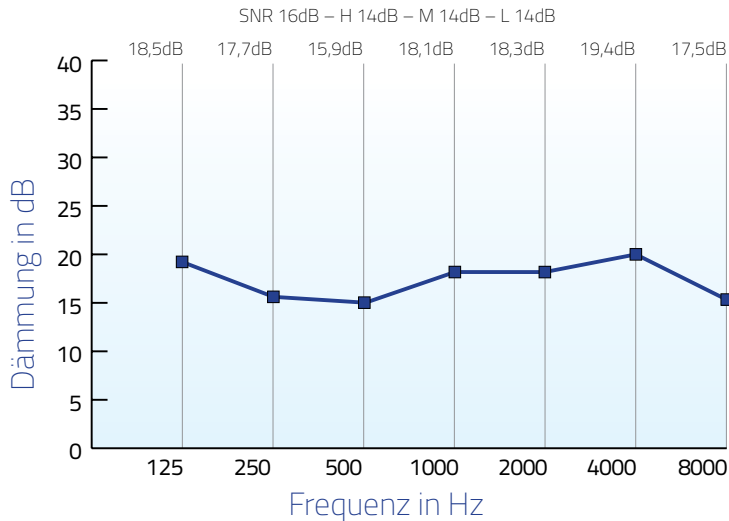

 **DiTech**
MusicSafe Pro

Musikergehörschutz

- Angenehmer Sitz dank individueller Anfertigung
- Abgestimmte und lineare Wiedergabekurve über den gesamten Frequenzbereich
- Angenehmer Musikgenuss ohne Klangverlust
- Langlebig und leicht zu reinigen
- Sehr gute Sprachverständlichkeit

Lieferung im Etui

DLO®-Silikon-DM-Filter-blau (15 dB)

DLO®-Silikon-DM-Filter-weiß (20 dB)

DLO®-Silikon-DM-Filter-schwarz (25 dB)

Professioneller Schutz für den Musikbereich

Unser Musikergehörschutz ist durch seine Vorzüge zum zuverlässigen Begleiter vieler Musiker sowie Ton- und Veranstaltungstechniker geworden.