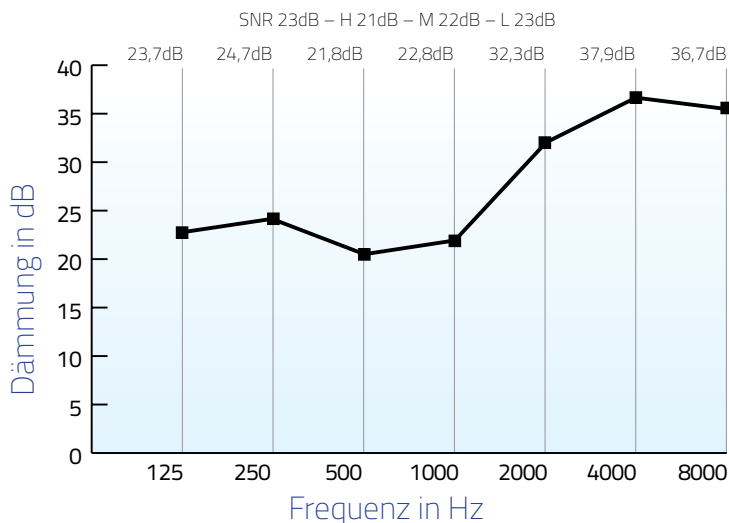

Lieferung im Etui

DLO®-Silikon-DM-Filter-blau (15 dB)

DLO®-Silikon-DM-Filter-weiß (20 dB)

DLO®-Silikon-DM-Filter-schwarz (25 dB)

Professioneller Schutz für den Musikbereich

Unser Musikergehörschutz ist durch seine Vorzüge zum zuverlässigen Begleiter vieler Musiker sowie Ton- und Veranstaltungstechniker geworden.