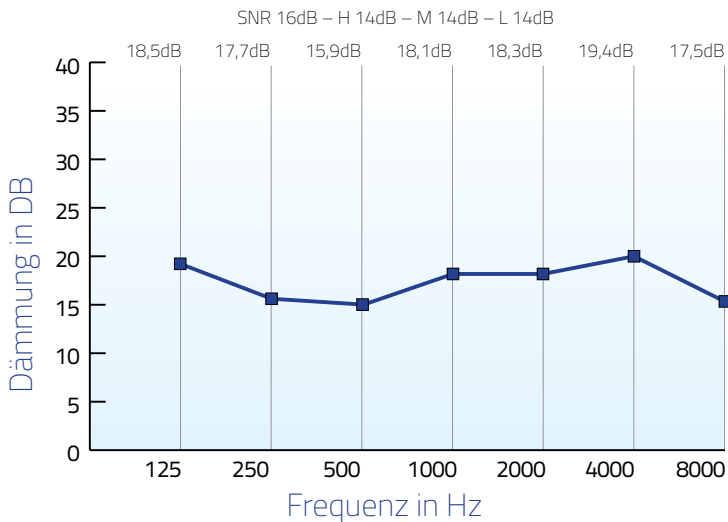

BikerSafe

- Angenehmer Sitz, dank individueller Anfertigung
- Abgestimmte und lineare Wiedergabekurve über den gesamten Frequenzbereich
- Straßenzugelassener Gehörschutz
- Langlebig und leicht zu reinigen
- Sehr gute Sprachverständlichkeit
- Made in Germany

Lieferung im Etui

DLO®-Silikon-DM-Filter-blau (15 dB)

Professioneller Schutz für Motorradfahrer

Nirgends ist das Gefühl der Freiheit so groß wie bei einer Tour auf dem Bike. Der BikerSafe ist durch seine Vorzüge und der Straßenzulassung zum zuverlässigen Begleiter vieler Motorradfahrer geworden.

Erfahrene Motorradfahrer wissen, wie wichtig es ist, während der Fahrt guten Gehörschutz zu tragen. Denn schon bei einer Geschwindigkeit von 100 km/h erreicht das Windgeräusch unter dem Helm 94 Dezibel. Und das ist schon nach einer Viertelstunde Fahrt schädlich.

DLO®-Silikon-DM-Filter-weiß (20 dB)

DLO®-Silikon-DM-Filter-schwarz (25 dB)