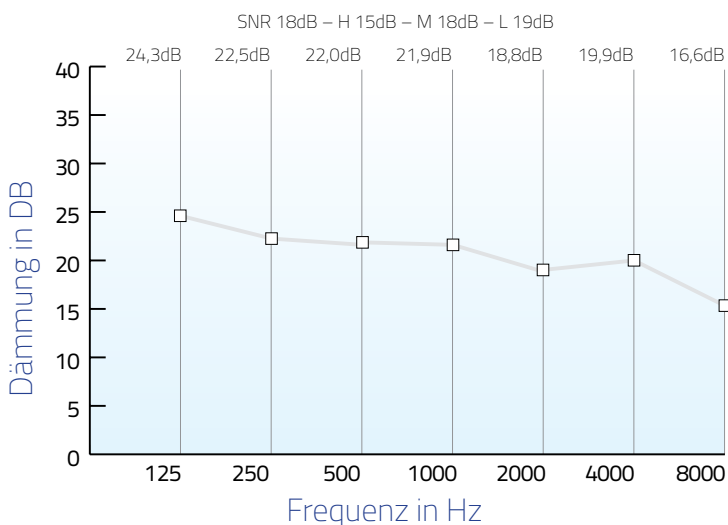

Lieferung im Etui

DLO®-Silikon-DM-Filter-blau (15 dB)

Professioneller Schutz für Motorradfahrer

Nirgends ist das Gefühl der Freiheit so groß wie bei einer Tour auf dem Bike. Der BikerSafe ist durch seine Vorzüge und der Straßenzulassung zum zuverlässigen Begleiter vieler Motorradfahrer geworden.

Erfahrene Motorradfahrer wissen, wie wichtig es ist, während der Fahrt guten Gehörschutz zu tragen. Denn schon bei einer Geschwindigkeit von 100 km/h erreicht das Windgeräusch unter dem Helm 94 Dezibel. Und das ist schon nach einer Viertelstunde Fahrt schädlich.

DLO®-Silikon-DM-Filter-weiß (20 dB)

DLO®-Silikon-DM-Filter-schwarz (25 dB)